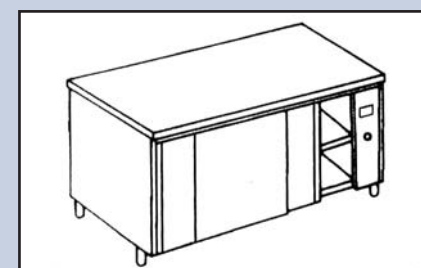

N.B.: Per i modelli TAVR2/22 è previsto doppio riscaldamento e sei piedi.

Anm.: Ab Modell TAVR2/22 mit der zweiten Heizung ausgestattet.

N.B.: Starting from Model TAVR2/22 tables are provided with double heating plant.

MODELLO	DIMENSIONI	m³
TAVR 2/12	1200 x 700 x 850 H.	0,71
TAVR 2/13	1300 x 700 x 850 H.	0,77
TAVR 2/14	1400 x 700 x 850 H.	0,83
TAVR 2/15	1500 x 700 x 850 H.	0,89
TAVR 2/16	1600 x 700 x 850 H.	0,95
TAVR 2/17	1700 x 700 x 850 H.	1,01
TAVR 2/18	1800 x 700 x 850 H.	0,07
TAVR 2/19	1900 x 700 x 850 H.	1,13
TAVR 2/20	2000 x 700 x 850 H.	1,19
TAVR 2/21	2100 x 700 x 850 H.	1,24
TAVR 2/22	2200 x 700 x 850 H.	1,30
TAVR2 /24	2400 x 700 x 850 H.	1,42
TAVR2 /26	2600 x 700 x 850 H.	1,54

Accessori / Zubehör / Accessories:

Alzatina al ml. / Aufkantung in Linear mt. / Raised top in linear m.

KRF Kit ruote 2 normali - 2 frenanti Ø 125

Räder Ø 125 - 2 mit Bremsen / Ø 125 wheels - 2 with brake