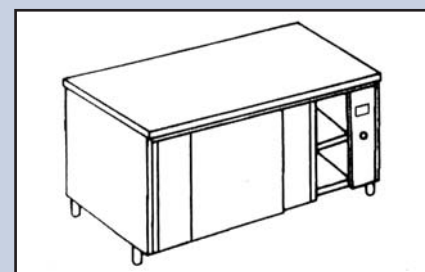

N.B.: Dal modello TAVR/22 è previsto doppio Kit di riscaldamento e 6 piedi.

Anm.: Ab Modell TAVR/22 mit der zweiten Heizung und 6 Füßen ausgestattet.

N.B.: Starting from Model TAVR/22 tables are provided with double heating plant and 6 supports.

TAVOLO ARMADIO RISCALDATO - VENTILATO CON TERMOSTATO DIGITALE APERTURA SU 2 FRONTI - ANTE TAMBURATE

- GEHEIZTER - BELÜFTETER SCHRANKTISCH MIT ZWEISEITIGER ÖFFNUNG UND DOPPELTÜREN - DIGITAL THERMOSTAT
- HEATED - VENTILATED CABINET TABLE WITH DUAL-FRONT OPENING AND DOUBLE DOORS - DIGITAL THERMOSTAT